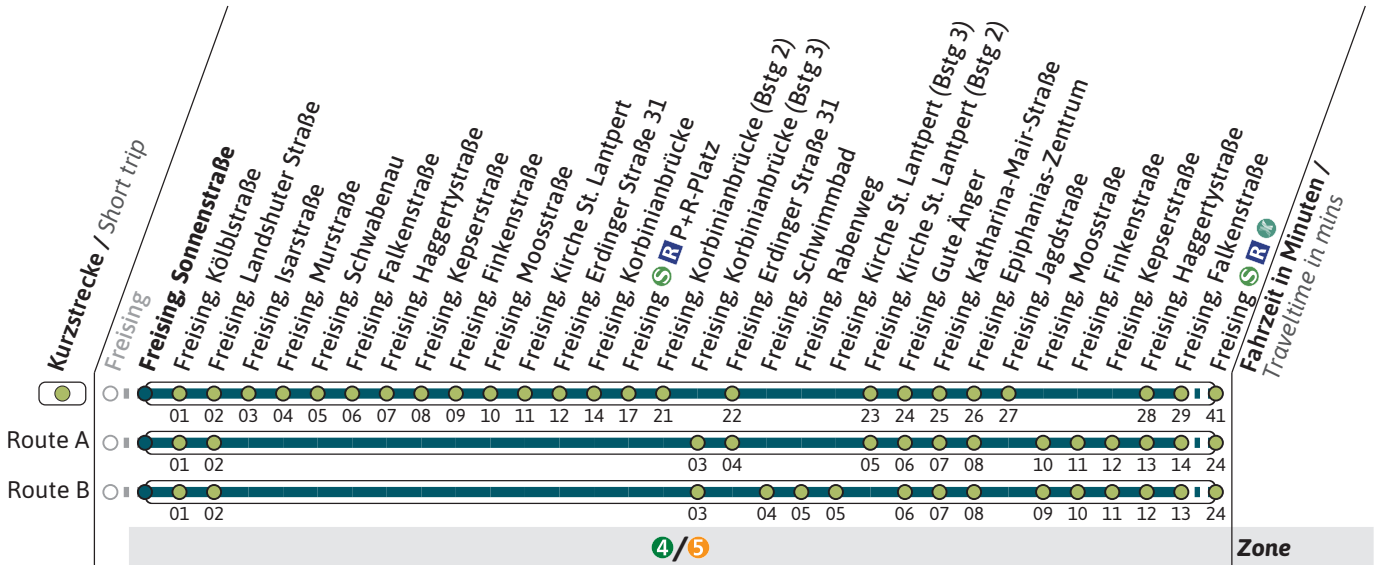

**BUS**Haltestelle / Stop **Freising, Sonnenstraße** (Zone 4/5)**621**Richtung / Destination  
**Freising** 

RegionalBus

🕒	Montag - Freitag Monday - Friday				Samstag Saturday	
	4			35		
5	13		37			
6	13		37			
7	13		39	14	44	
8	17		47	14	44	
9	17		47	14	44	
10	17		47	14	44	
11	17		47	14	44	
12	17		47	14	44	
13	02	17	32	47	14	44
14	02	17	32	47	14	44
15	02	17	32	47	14	44
16	02	17	32	47	14	44
17	02	17	32	47	14	44
18	02	17	32	47	14	44
19		17		47	14	44
20		17		55	14	44
21		23			14	44
22					14	

Sonn- und Feiertag kein Betrieb. Am 24.12. und 31.12. Betrieb wie Samstag / No service on Sunday and public holiday. On 24/12 and 31/12 service like Saturday.

Live-Fahrplan und Infos zur Haltestelle  
Real time and stop informationGültig ab 10.12.2023 | Haltestellen-Nummer: 2925  
Änderungen vorbehalten | mvv-muenchen.dePVG  
Tel.: 08161/183-0

**BUS**

Haltestelle / Stop **Freising, Sonnenstraße** (Zone 4/5)

**622**

Richtung / Destination  
**Freising**

RegionalBus

	Montag - Freitag Monday - Friday			Samstag Saturday	Sonn- und Feiertag Sunday and public holiday
4	03°				
5	02°	33°	54		
6	09°		41	44 <sup>A</sup>	
7	11		44	14 <sup>A</sup>	19 <sup>B</sup>
8	11		38	14 <sup>A</sup>	19 <sup>B</sup>
9	11		38	14 <sup>A</sup>	19 <sup>B</sup>
10	11		38	14 <sup>A</sup>	19 <sup>B</sup>
11	11		38	14 <sup>A</sup>	19 <sup>B</sup>
12	11		38	14 <sup>A</sup>	19 <sup>B</sup>
13	11		38	14 <sup>A</sup>	19 <sup>B</sup>
14	11		38	14 <sup>A</sup>	19 <sup>B</sup>
15	11		38	14 <sup>A</sup>	19 <sup>B</sup>
16	11		38	14 <sup>A</sup>	19 <sup>B</sup>
17	11		38	14 <sup>A</sup>	19 <sup>B</sup>
18	11		38	14 <sup>A</sup>	19 <sup>B</sup>
19	11		38	14 <sup>A</sup>	19 <sup>B</sup>
20	11			14 <sup>A</sup>	19 <sup>B</sup>
21				14 <sup>A</sup>	19 <sup>B</sup>
22				14 <sup>A</sup>	19 <sup>B</sup>

A - B = unterschiedliche Fahrwege z.B. fährt Route A oder B / different Routes e. g. serves Route A or B

● = bis Freising / terminates at Freising

Live-Fahrplan und Infos zur Haltestelle  
Real time and stop information