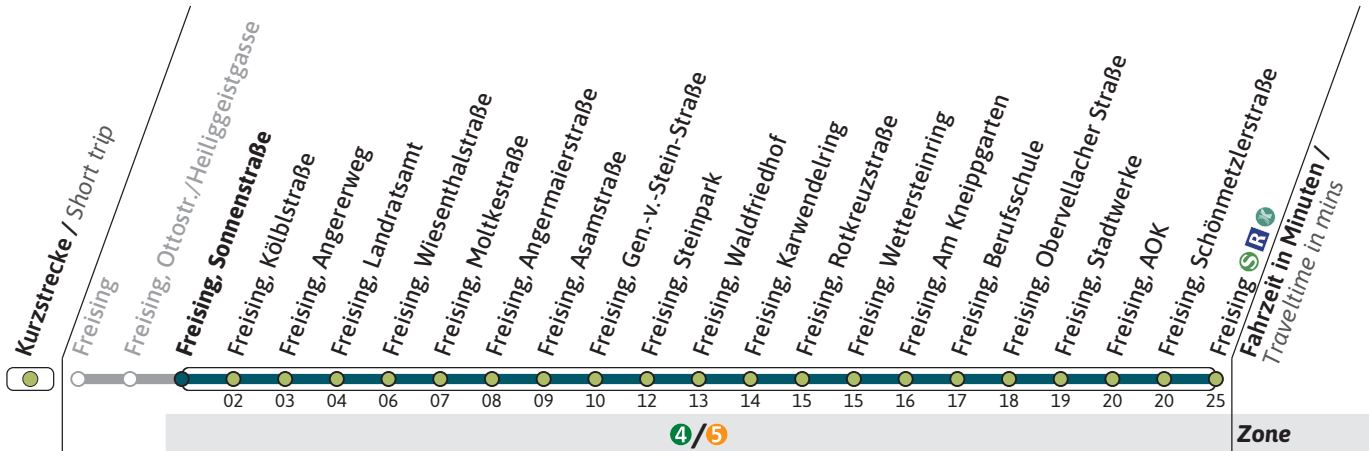

**BUS**Haltestelle / Stop **Freising, Sonnenstraße** (Zone 4/5)**621**Richtung / Destination  
**Freising** 

RegionalBus

🕒	Montag - Freitag Monday - Friday				Samstag Saturday	
	4			35		
5	13		37			
6	13		37			
7	13		39	14	44	
8	17		47	14	44	
9	17		47	14	44	
10	17		47	14	44	
11	17		47	14	44	
12	17		47	14	44	
13	02	17	32	47	14	44
14	02	17	32	47	14	44
15	02	17	32	47	14	44
16	02	17	32	47	14	44
17	02	17	32	47	14	44
18	02	17	32	47	14	44
19		17		47	14	44
20		17		55	14	44
21		23			14	44
22					14	

Sonn- und Feiertag kein Betrieb. Am 24.12. und 31.12. Betrieb wie Samstag / No service on Sunday and public holiday. On 24/12 and 31/12 service like Saturday.

Live-Fahrplan und Infos zur Haltestelle  
Real time and stop informationGültig ab 10.12.2023 | Haltestellen-Nummer: 2925  
Änderungen vorbehalten | mvv-muenchen.dePVG  
Tel.: 08161/183-0

A - B = unterschiedliche Fahrwege z.B. fährt Route A oder B / different Routes e. g. serves Route A or B

● = bis Freising / terminates at Freising

Live-Fahrplan und Infos zur Haltestelle  
Real time and stop information

● = Freitagabend, Samstagabend und vor Feiertagen.

Zusätzlich täglich während des uferlos-festivals vom 03.05. bis 12.05.2024 und täglich während des Volksfestes vom 03.09. bis 12.09.2024

Live-Fahrplan und Infos zur Haltestelle  
Real time and stop information