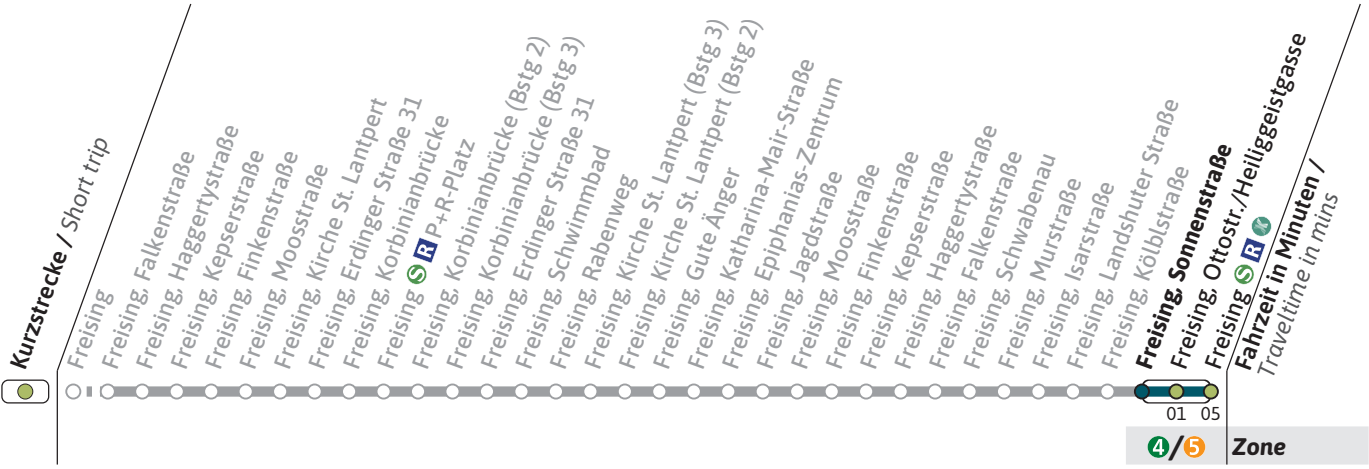

BUS

Haltestelle / Stop **Freising, Sonnenstraße** (Zone **4/5**)

622

Richtung / Destination
Freising

RegionalBus

🕒	Montag - Freitag Monday - Friday		Samstag Saturday		Sonn- und Feiertag Sunday and public holiday	
6		27				
7	17	47	03	33		38
8		20	03	33		38
9	14	47	03	33		38
10	14	47	03	33		38
11	14	47	03	33		38
12	14	47	03	33		38
13	14	47	03	33		38
14	14	47	03	33		38
15	14	47	03	33		38
16	14	47	03	33		38
17	14	47	03	33		38
18	14	47	03	33		38
19	14	47	03	33		38
20	14	47	03	33		38
21		27	03	33		38
22		27	03	33		38
23	05	39				

Live-Fahrplan und Infos zur Haltestelle
Real time and stop information

Gültig ab 10.12.2023 | Haltestellen-Nummer: 2925
Änderungen vorbehalten | mvv-muenchen.de

PVG
Tel.: 08161/183-0