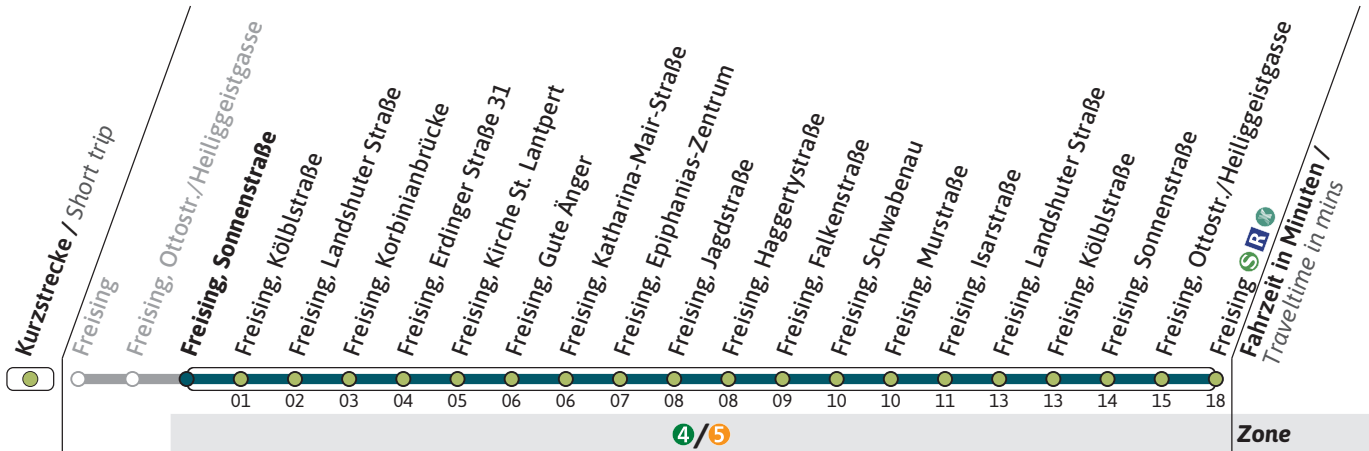

BUS

Haltestelle / Stop **Freising, Sonnenstraße** (Zone **4/5**)

641

Richtung / Destination
Freising

RegionalBus

Nächte Fr/Sa, Sa/So & vor Feiertagen

Nights Fri/Sat, Sat/Sun & before public holidays

- 6
- 7
- 8
- 9
- 10
- 11
- 12
- 13
- 14
- 15
- 16
- 17
- 18
- 19
- 20
- 21
- 22
- 23 00°
- 0
- 1

- 52°
- 52°
- 52°

● = Freitagabend, Samstagabend und vor Feiertagen.

Zusätzlich täglich während des uferlos-festivals vom 03.05. bis 12.05.2024 und täglich während des Volksfestes vom 03.09. bis 12.09.2024

Live-Fahrplan und Infos zur Haltestelle
Real time and stop information

Gültig ab 10.12.2023 | Haltestellen-Nummer: 2925
Änderungen vorbehalten | mvv-muenchen.de

PVG
Tel.: 08161/183-0