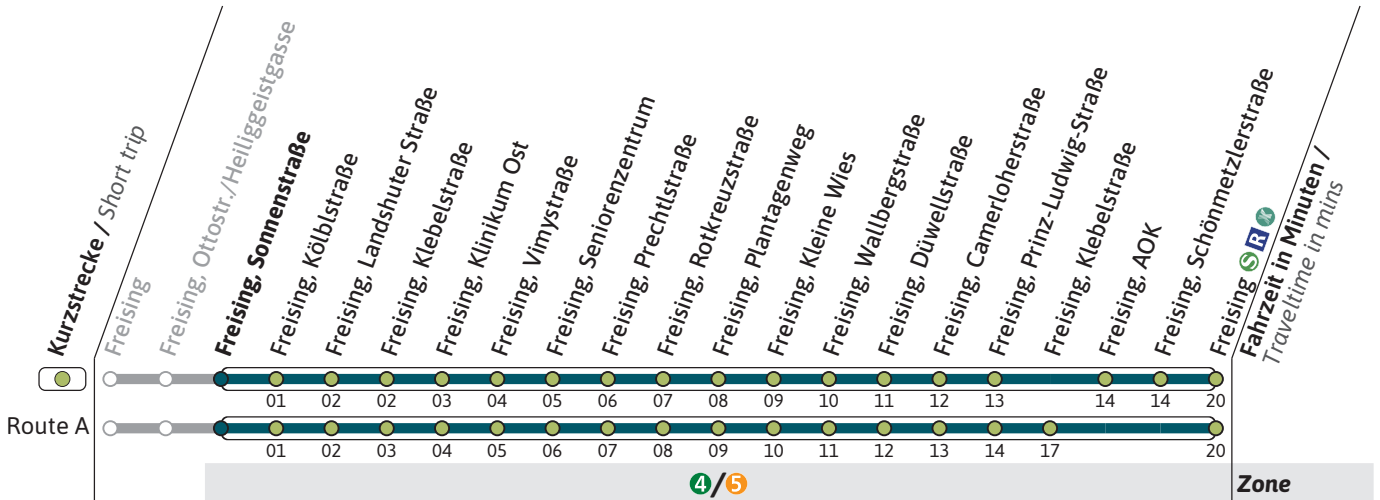

BUS

Haltestelle / Stop **Freising, Sonnenstraße** (Zone 4/5)

631

Richtung / Destination
Freising

RegionalBus

	Montag - Freitag Monday - Friday		Samstag Saturday	Sonn- und Feiertag Sunday and public holiday
5		33		
6	03	33		
7	03^A	33^A	03	51
8	03	33	03	51
9	03	33	03	51
10	03	33	03	51
11	03	33	03	51
12	03	33	03	51
13	03	33	03	51
14	03	33	03	51
15	03	33	03	51
16	03	33	03	51
17	03	33	03	51
18	03	33	03	51
19	03	33		51
20	03	33		51
21	03	33		51
22	03	33		51

A = fährt Route A / serves Route A

Am 24. und 31. Dezember Betrieb wie Samstag / On December 24th and 31st service like Saturday.

Live-Fahrplan und Infos zur Haltestelle
Real time and stop information

Gültig ab 16.12.2023 | Haltestellen-Nummer: 2925
Änderungen vorbehalten | mvv-muenchen.de

PVG
Tel.: 08161/183-0