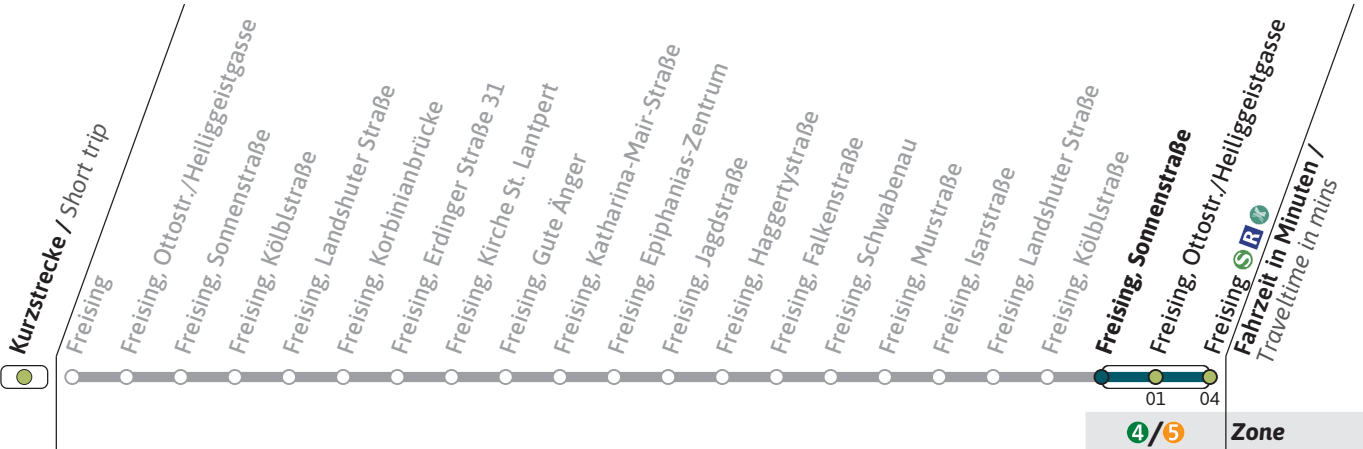

BUS

Haltestelle / Stop **Freising, Sonnenstraße** (Zone **4/5**)

641

Richtung / Destination
Freising

RegionalBus

Nächte Fr/Sa, Sa/So & vor Feiertagen
Nights Fri/Sat, Sat/Sun & before public holidays

6	
7	
8	
9	
10	
11	
12	
13	
14	
15	
16	
17	
18	
19	
20	
21	
22	
23	14°
0	06°
1	06°
2	06°

● = Freitagabend, Samstagabend und vor Feiertagen.

Zusätzlich täglich während des uferlos-festivals vom 03.05. bis 12.05.2024 und täglich während des Volksfestes vom 03.09. bis 12.09.2024

Live-Fahrplan und Infos zur Haltestelle
Real time and stop information

Gültig ab 10.12.2023 | Haltestellen-Nummer: 2925
Änderungen vorbehalten | mvv-muenchen.de

PVG
Tel.: 08161/183-0