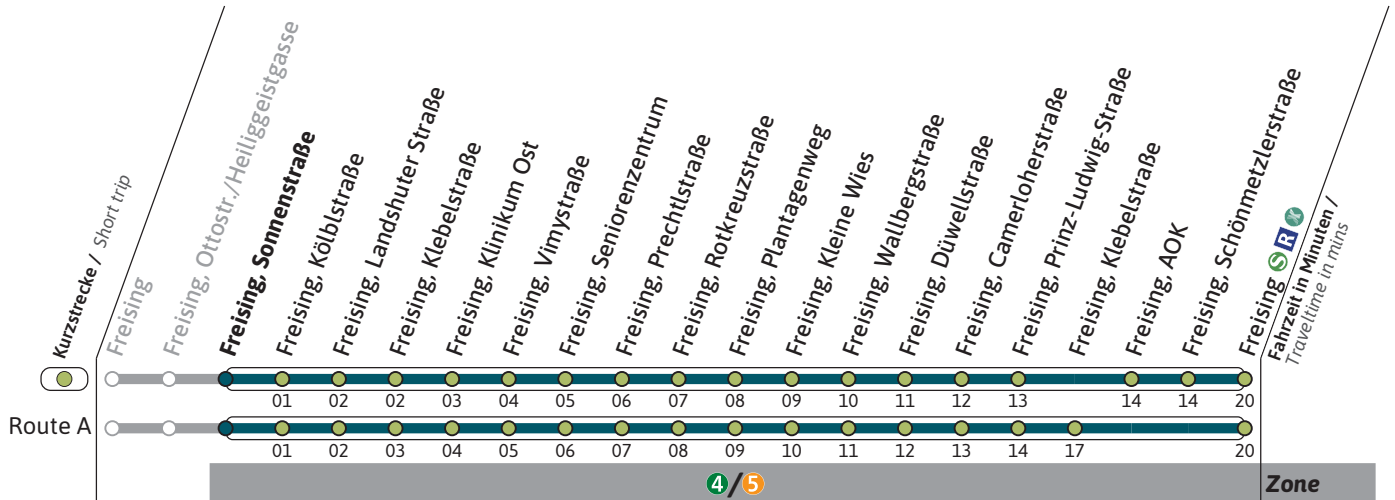

BUS

Haltestelle / Stop **Freising, Sonnenstraße** (Zone 4/5)

631

Richtung / Destination
Freising

RegionalBus

	Montag - Freitag Monday - Friday	Samstag Saturday	Sonn- und Feiertag Sunday and public holiday
5	33		
6	03	33	
7	03^A	33^A	03
8	03	33	03
9	03	33	03
10	03	33	03
11	03	33	03
12	03	33	03
13	03	33	03
14	03	33	03
15	03	33	03
16	03	33	03
17	03	33	03
18	03	33	03
19	03	33	51
20	03	33	51
21	03	33	51
22	03	33	51

A = | fährt Route A / | serves Route A

Am 24. und 31. Dezember Betrieb wie Samstag / On December 24th and 31st service like Saturday.

Live-Fahrplan und Infos zur Haltestelle
Real time and stop information

Gültig ab 11.12.2022 | Haltestellen-Nummer: 2925
Änderungen vorbehalten | mvv-muenchen.de

PVG
Tel.: 08161/183-0