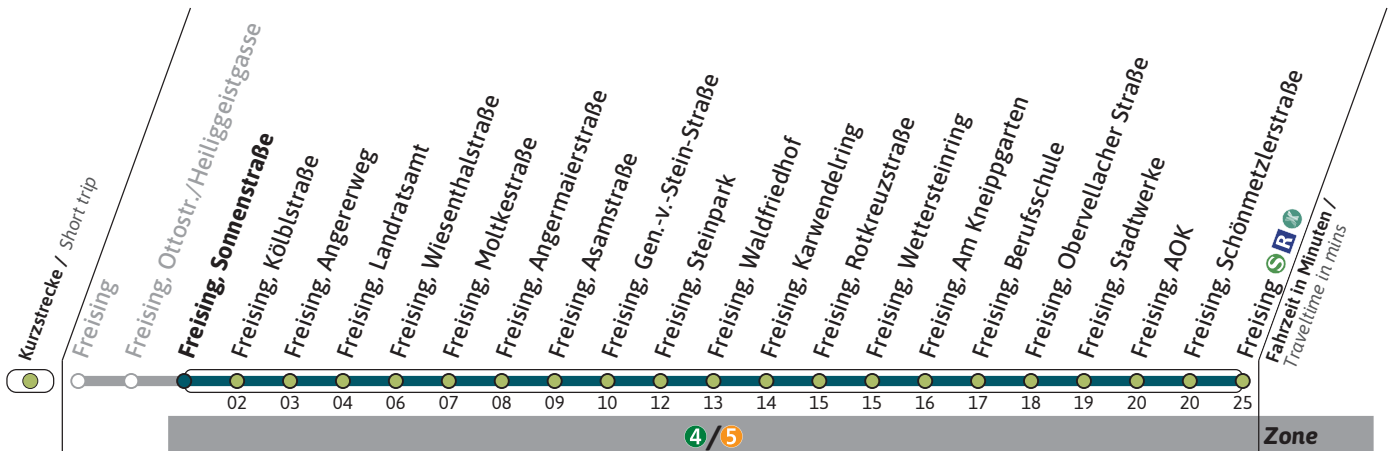

BUSHaltestelle / Stop **Freising, Sonnenstraße** (Zone 4/5)**621**Richtung / Destination
Freising   

RegionalBus

🕒	Montag - Freitag Monday - Friday				Samstag Saturday	
	4			35		
5	13		37			
6	13		37			
7	13		39	14	44	
8	17		47	14	44	
9	17		47	14	44	
10	17		47	14	44	
11	17		47	14	44	
12	17		47	14	44	
13	02	17	32	47	14	44
14	02	17	32	47	14	44
15	02	17	32	47	14	44
16	02	17	32	47	14	44
17	02	17	32	47	14	44
18	02	17	32	47	14	44
19		17		47	14	44
20		17		55	14	44
21			23		14	44
22					14	

Sonn- und Feiertag kein Betrieb. Am 24.12 und 31.12 Betrieb wie Samstag / No service on Sunday and public holiday. On 24/12 and 31/12 service like Saturday.

Live-Fahrplan und Infos zur Haltestelle
Real time and stop informationGültig ab 11.12.2022 | Haltestellen-Nummer: 2925
Änderungen vorbehalten | mvv-muenchen.dePVG
Tel.: 08161/183-0

BUS

Haltestelle / Stop **Freising, Sonnenstraße** (Zone 4/5)

622

Richtung / Destination
Freising

RegionalBus

	Montag - Freitag Monday - Friday		Samstag Saturday	Sonn- und Feiertag Sunday and public holiday
4	03 [■]			
5	02 [■]	33 [■]	54	
6	09 [■]		41	44 ^A
7	11	44	14 ^A	44 ^A 19 ^B
8	11	38	14 ^A	44 ^A 19 ^B
9	11	38	14 ^A	44 ^A 19 ^B
10	11	38	14 ^A	44 ^A 19 ^B
11	11	38	14 ^A	44 ^A 19 ^B
12	11	38	14 ^A	44 ^A 19 ^B
13	11	38	14 ^A	44 ^A 19 ^B
14	11	38	14 ^A	44 ^A 19 ^B
15	11	38	14 ^A	44 ^A 19 ^B
16	11	38	14 ^A	44 ^A 19 ^B
17	11	38	14 ^A	44 ^A 19 ^B
18	11	38	14 ^A	44 ^A 19 ^B
19	11	38	14 ^A	44 ^A 19 ^B
20	11		14 ^A	44 ^A 19 ^B
21			14 ^A	44 ^A 19 ^B
22			14 ^A	19 ^B

A = fährt Route A // serves Route A

B = fährt Route B // serves Route B

■ = bis Freising // terminates at Freising

Live-Fahrplan und Infos zur Haltestelle
Real time and stop information

Gültig ab 11.12.2022 | Haltestellen-Nummer: 2925
Änderungen vorbehalten | mvv-muenchen.de