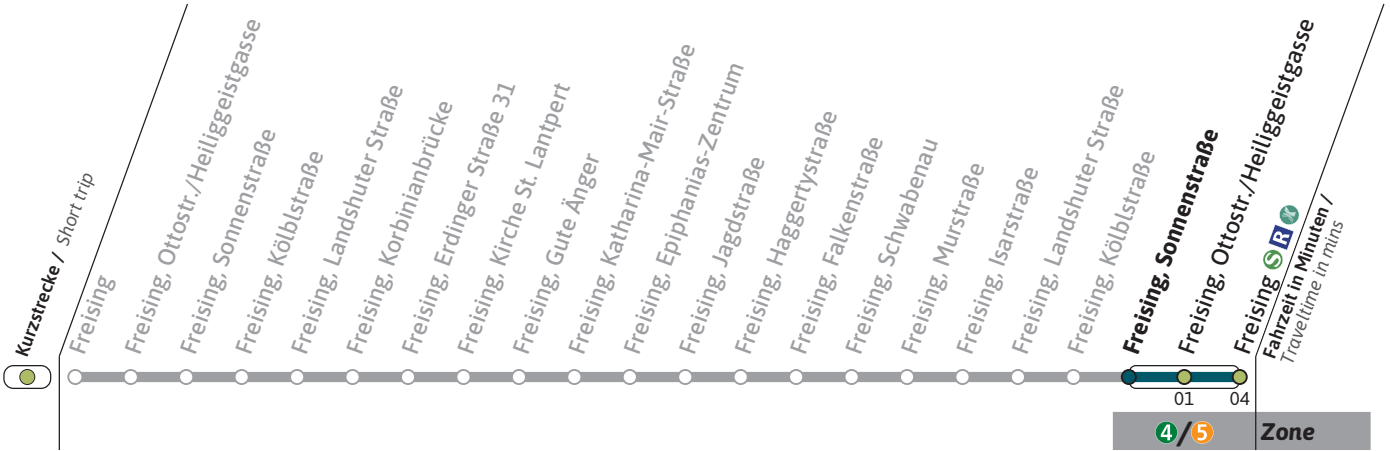

BUSHaltestelle / Stop **Freising, Sonnenstraße** (Zone **4/5**)**641**Richtung / Destination
Freising   

RegionalBus

**Nächte Fr/Sa, Sa/So & vor Feiertagen**

Nights Fri/Sat, Sat/Sun & before public holidays

6		
7		
8		
9		
10		
11		
12		
13		
14		
15		
16		
17		
18		
19		
20		
21		
22		
23	00 ^A	52 ^A
0		52 ^A
1		52 ^A

A = Freitagabend, Samstagabend und vor Feiertagen.

Live-Fahrplan und Infos zur Haltestelle
Real time and stop informationGültig ab 11.12.2022 | Haltestellen-Nummer: 2925
Änderungen vorbehalten | mvv-muenchen.dePVG
Tel.: 08161/183-0

BUS

Haltestelle / Stop **Freising, Sonnenstraße** (Zone **4/5**)

641

Richtung / Destination
Freising   

RegionalBus

 **Nächte Fr/Sa, Sa/So & vor Feiertagen**
Nights Fri/Sat, Sat/Sun & before public holidays

6	
7	
8	
9	
10	
11	
12	
13	
14	
15	
16	
17	
18	
19	
20	
21	
22	
23	14 ^A
0	06 ^A
1	06 ^A
2	06 ^A

A = Freitagabend, Samstagabend und vor Feiertagen.

Live-Fahrplan und Infos zur Haltestelle
Real time and stop information