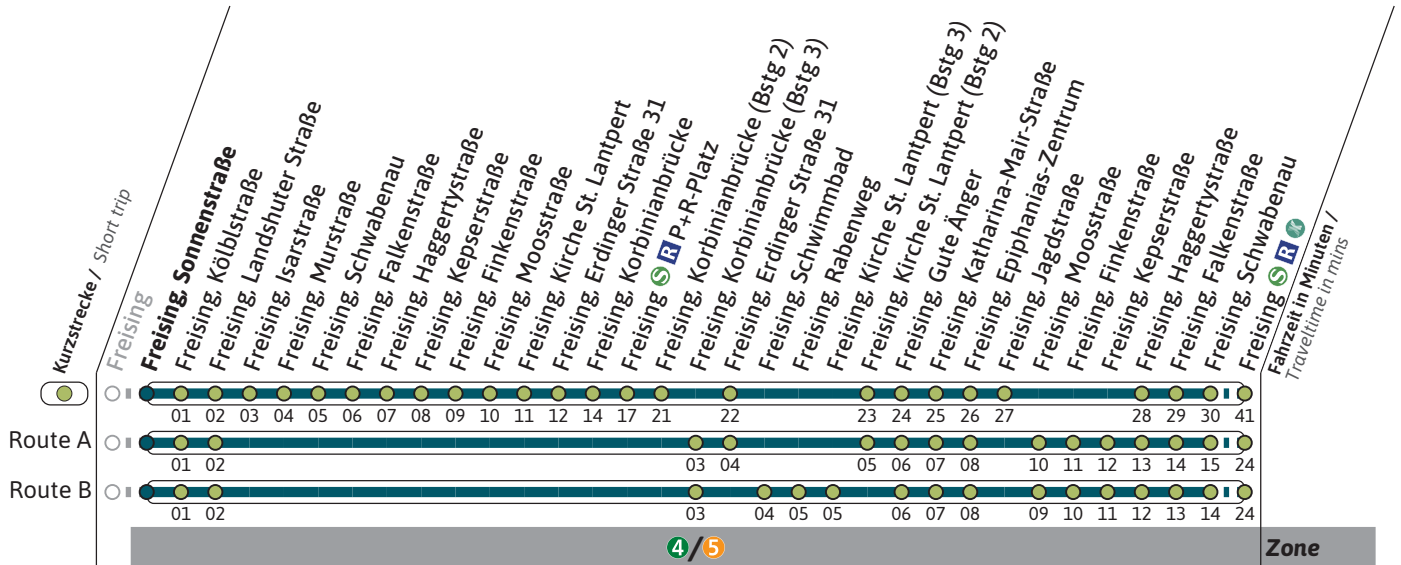

BUSHaltestelle / Stop **Freising, Sonnenstraße** (Zone 4/5)**621**Richtung / Destination
Freising   

RegionalBus

🕒	Montag - Freitag Monday - Friday				Samstag Saturday	
	4			35		
5	13		37			
6	13		37			
7	13		39	14	44	
8	17		47	14	44	
9	17		47	14	44	
10	17		47	14	44	
11	17		47	14	44	
12	17		47	14	44	
13	02	17	32	47	14	44
14	02	17	32	47	14	44
15	02	17	32	47	14	44
16	02	17	32	47	14	44
17	02	17	32	47	14	44
18	02	17	32	47	14	44
19		17		47	14	44
20		17		55	14	44
21			23		14	44
22					14	

Sonn- und Feiertag kein Betrieb. Am 24.12 und 31.12 Betrieb wie Samstag / No service on Sunday and public holiday. On 24/12 and 31/12 service like Saturday.

Live-Fahrplan und Infos zur Haltestelle
Real time and stop informationGültig ab 11.12.2022 | Haltestellen-Nummer: 2925
Änderungen vorbehalten | mvv-muenchen.dePVG
Tel.: 08161/183-0

BUS

Haltestelle / Stop **Freising, Sonnenstraße** (Zone 4/5)

622

Richtung / Destination
Freising

RegionalBus

	Montag - Freitag Monday - Friday		Samstag Saturday	Sonn- und Feiertag Sunday and public holiday
4	03 [■]			
5	02 [■]	33 [■]	54	
6	09 [■]		41	44 ^A
7	11	44	14 ^A	44 ^A 19 ^B
8	11	38	14 ^A	44 ^A 19 ^B
9	11	38	14 ^A	44 ^A 19 ^B
10	11	38	14 ^A	44 ^A 19 ^B
11	11	38	14 ^A	44 ^A 19 ^B
12	11	38	14 ^A	44 ^A 19 ^B
13	11	38	14 ^A	44 ^A 19 ^B
14	11	38	14 ^A	44 ^A 19 ^B
15	11	38	14 ^A	44 ^A 19 ^B
16	11	38	14 ^A	44 ^A 19 ^B
17	11	38	14 ^A	44 ^A 19 ^B
18	11	38	14 ^A	44 ^A 19 ^B
19	11	38	14 ^A	44 ^A 19 ^B
20	11		14 ^A	44 ^A 19 ^B
21			14 ^A	44 ^A 19 ^B
22			14 ^A	19 ^B

A = fährt Route A // serves Route A

B = fährt Route B // serves Route B

■ = bis Freising // terminates at Freising

Live-Fahrplan und Infos zur Haltestelle
Real time and stop information

Gültig ab 11.12.2022 | Haltestellen-Nummer: 2925
Änderungen vorbehalten | mvv-muenchen.de