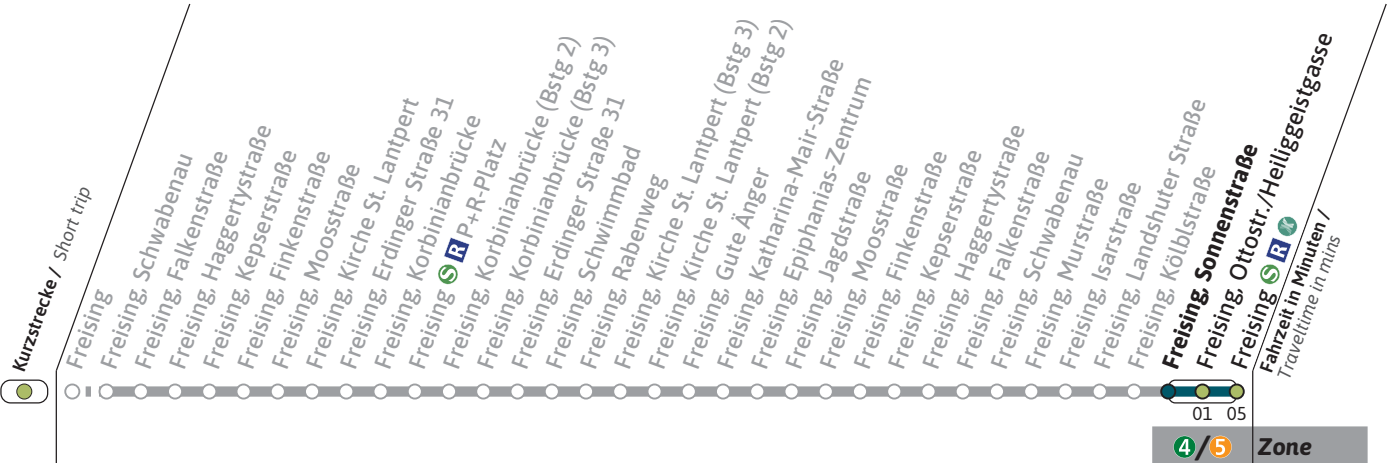

A = fährt Route A // serves Route A

B = fährt Route B // serves Route B

■ = bis Freising // terminates at Freising

Live-Fahrplan und Infos zur Haltestelle
Real time and stop information

Gültig ab 11.12.2022 | Haltestellen-Nummer: 2925
Änderungen vorbehalten | mvv-muenchen.de

PVG
Tel.: 08161/183-0

BUS

Haltestelle / Stop **Freising, Sonnenstraße** (Zone **4/5**)

622

Richtung / Destination
Freising   

RegionalBus

	Montag - Freitag Monday - Friday		Samstag Saturday		Sonn- und Feiertag Sunday and public holiday	
6		27				
7	17	47	03	33		38
8		20	03	33		38
9	14	47	03	33		38
10	14	47	03	33		38
11	14	47	03	33		38
12	14	47	03	33		38
13	14	47	03	33		38
14	14	47	03	33		38
15	14	47	03	33		38
16	14	47	03	33		38
17	14	47	03	33		38
18	14	47	03	33		38
19	14	47	03	33		38
20	14	47	03	33		38
21		27	03	33		38
22		27	03	33		38
23	05	39				

Live-Fahrplan und Infos zur Haltestelle
Real time and stop information

Gültig ab 11.12.2022 | Haltestellen-Nummer: 2925
Änderungen vorbehalten | mvv-muenchen.de

PVG
Tel.: 08161/183-0

BUSHaltestelle / Stop **Freising, Sonnenstraße** (Zone 4/5)**631**Richtung / Destination
Freising

A = | fährt Route A / | serves Route A

Am 24. und 31. Dezember Betrieb wie Samstag / On December 24th and 31st service like Saturday.

Live-Fahrplan und Infos zur Haltestelle
Real time and stop informationGültig ab 11.12.2022 | Haltestellen-Nummer: 2925
Änderungen vorbehalten | mvv-muenchen.dePVG
Tel.: 08161/183-0