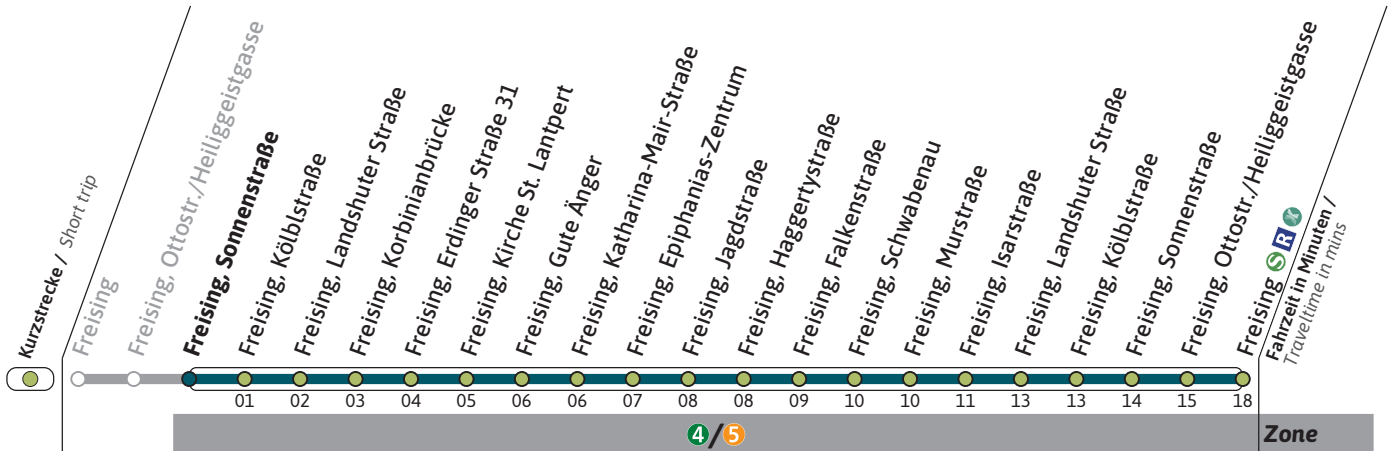

BUS

Haltestelle / Stop **Freising, Sonnenstraße** (Zone **4/5**)

641

Richtung / Destination
Freising

RegionalBus

Nächte Fr/Sa, Sa/So & vor Feiertagen

Nights Fri/Sat, Sat/Sun & before public holidays

6		
7		
8		
9		
10		
11		
12		
13		
14		
15		
16		
17		
18		
19		
20		
21		
22		
23	00^A	52^A
0		52^A
1		52^A

A = Freitagabend, Samstagabend und vor Feiertagen.

Live-Fahrplan und Infos zur Haltestelle
Real time and stop information

Gültig ab 11.12.2022 | Haltestellen-Nummer: 2925
Änderungen vorbehalten | mvv-muenchen.de

PVG
Tel.: 08161/183-0