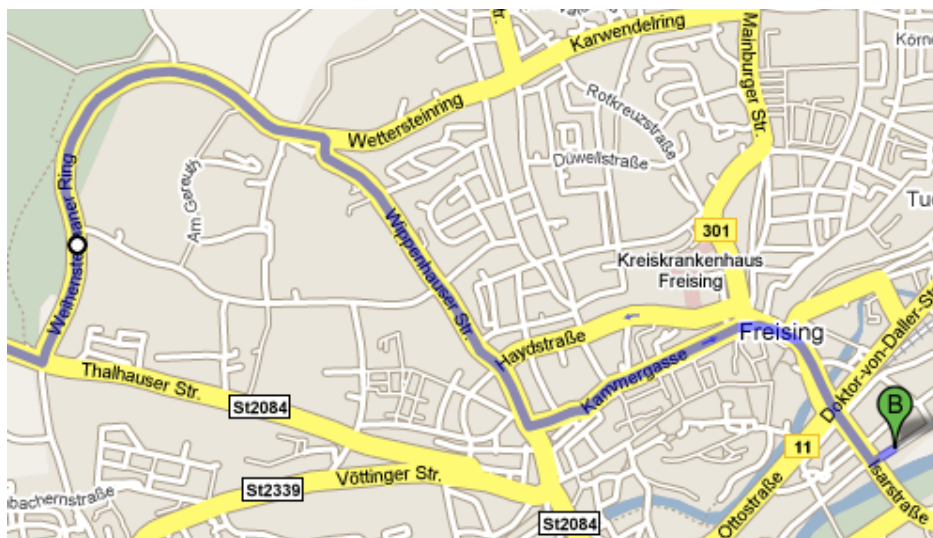

Anfahrt Uferlos Festival

Adresse:

Luitpoldstr.1
85356 Freising

Über A9:

Ausfahrt 67 – Allershausen Richtung: Freising/Hohenkammer/Erding abfahren, **rechts** auf die **Münchner Straße** abbiegen (Schilder nach Freising/Allershausen-Ortmitte), Straße ca.11 km folgen, kurz nach dem **Ortseingang Freising links** auf den **Weihenstephaner Ring** abbiegen, dem Straßenverlauf ca. 1,5 km folgen, dann **rechts** in die **Mainburger Straße** abbiegen, nach ca. 1,8 km **links einordnen** und in die **Luitpoldstraße** links abbiegen.

In Freising:

Über A92:

Ausfahrt Freising Ost Richtung Marzling,

Bei **B11 links** abbiegen (Schilder nach **Marzling/Landshut/B11/Freising/Langenbach**);

Nach ca. 1,5 km Ausfahrt auf die **Isarstraße**, nach ca. 2 km **rechts** in die **Luitpoldstraße** abbiegen.